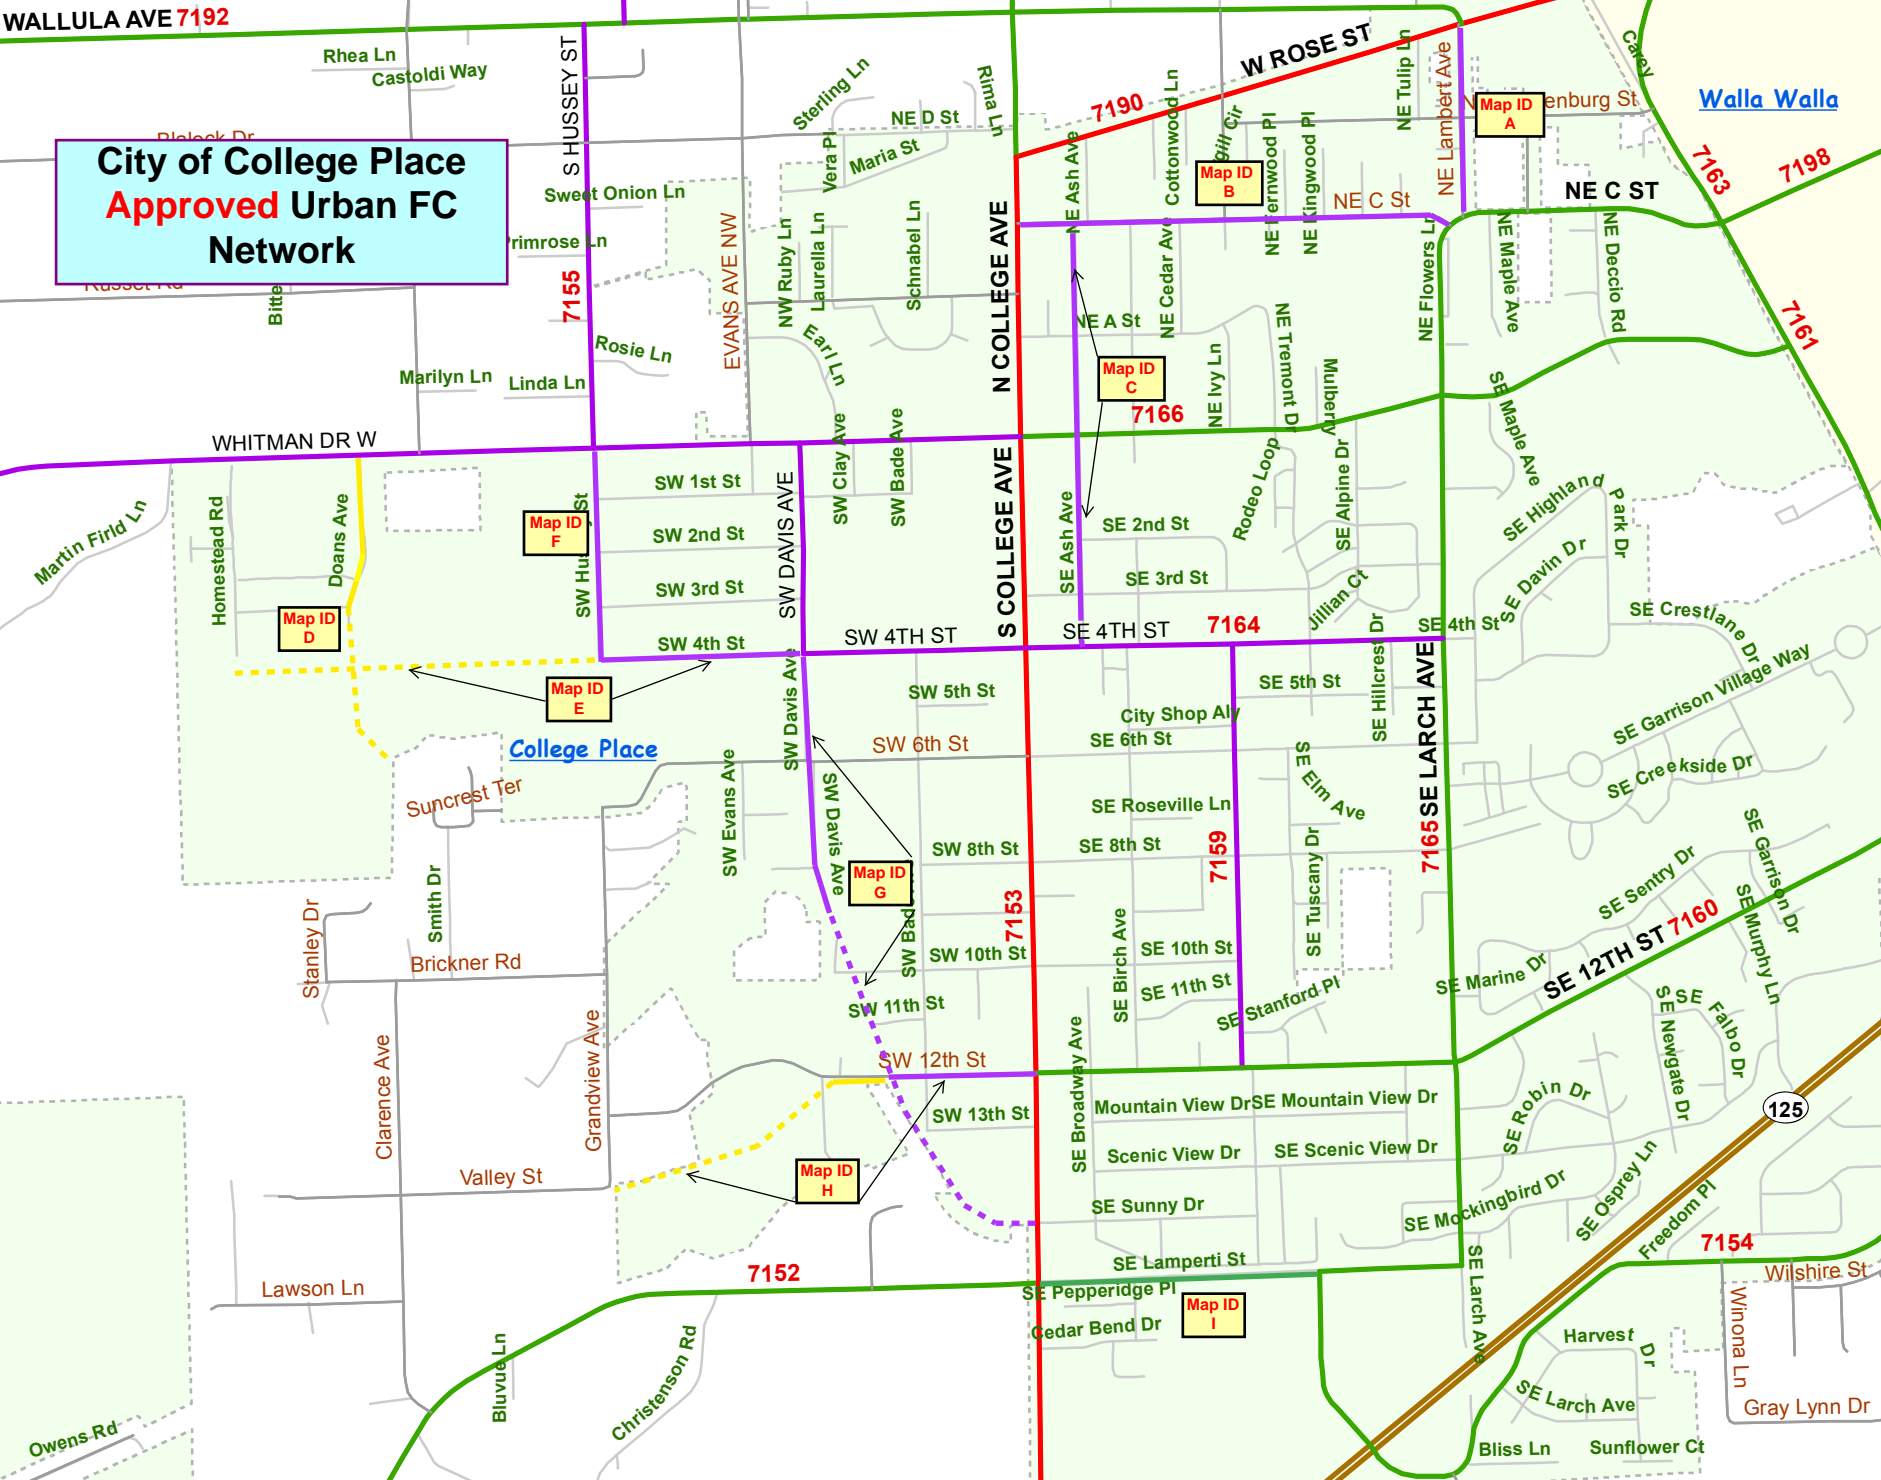

WALLULA AVE 7192

**City of College Place**  
**Approved Urban FC**  
**Network**

Walla Walla

Map ID F

Map ID D

Map ID E

Map ID G

Map ID H

Map ID I

Map ID A

Map ID B

Map ID C

125

7163

7198

7161

7164

7190

N COLLEGE AVE

S COLLEGE AVE

SE LARCH AVE

7155

7166

7153